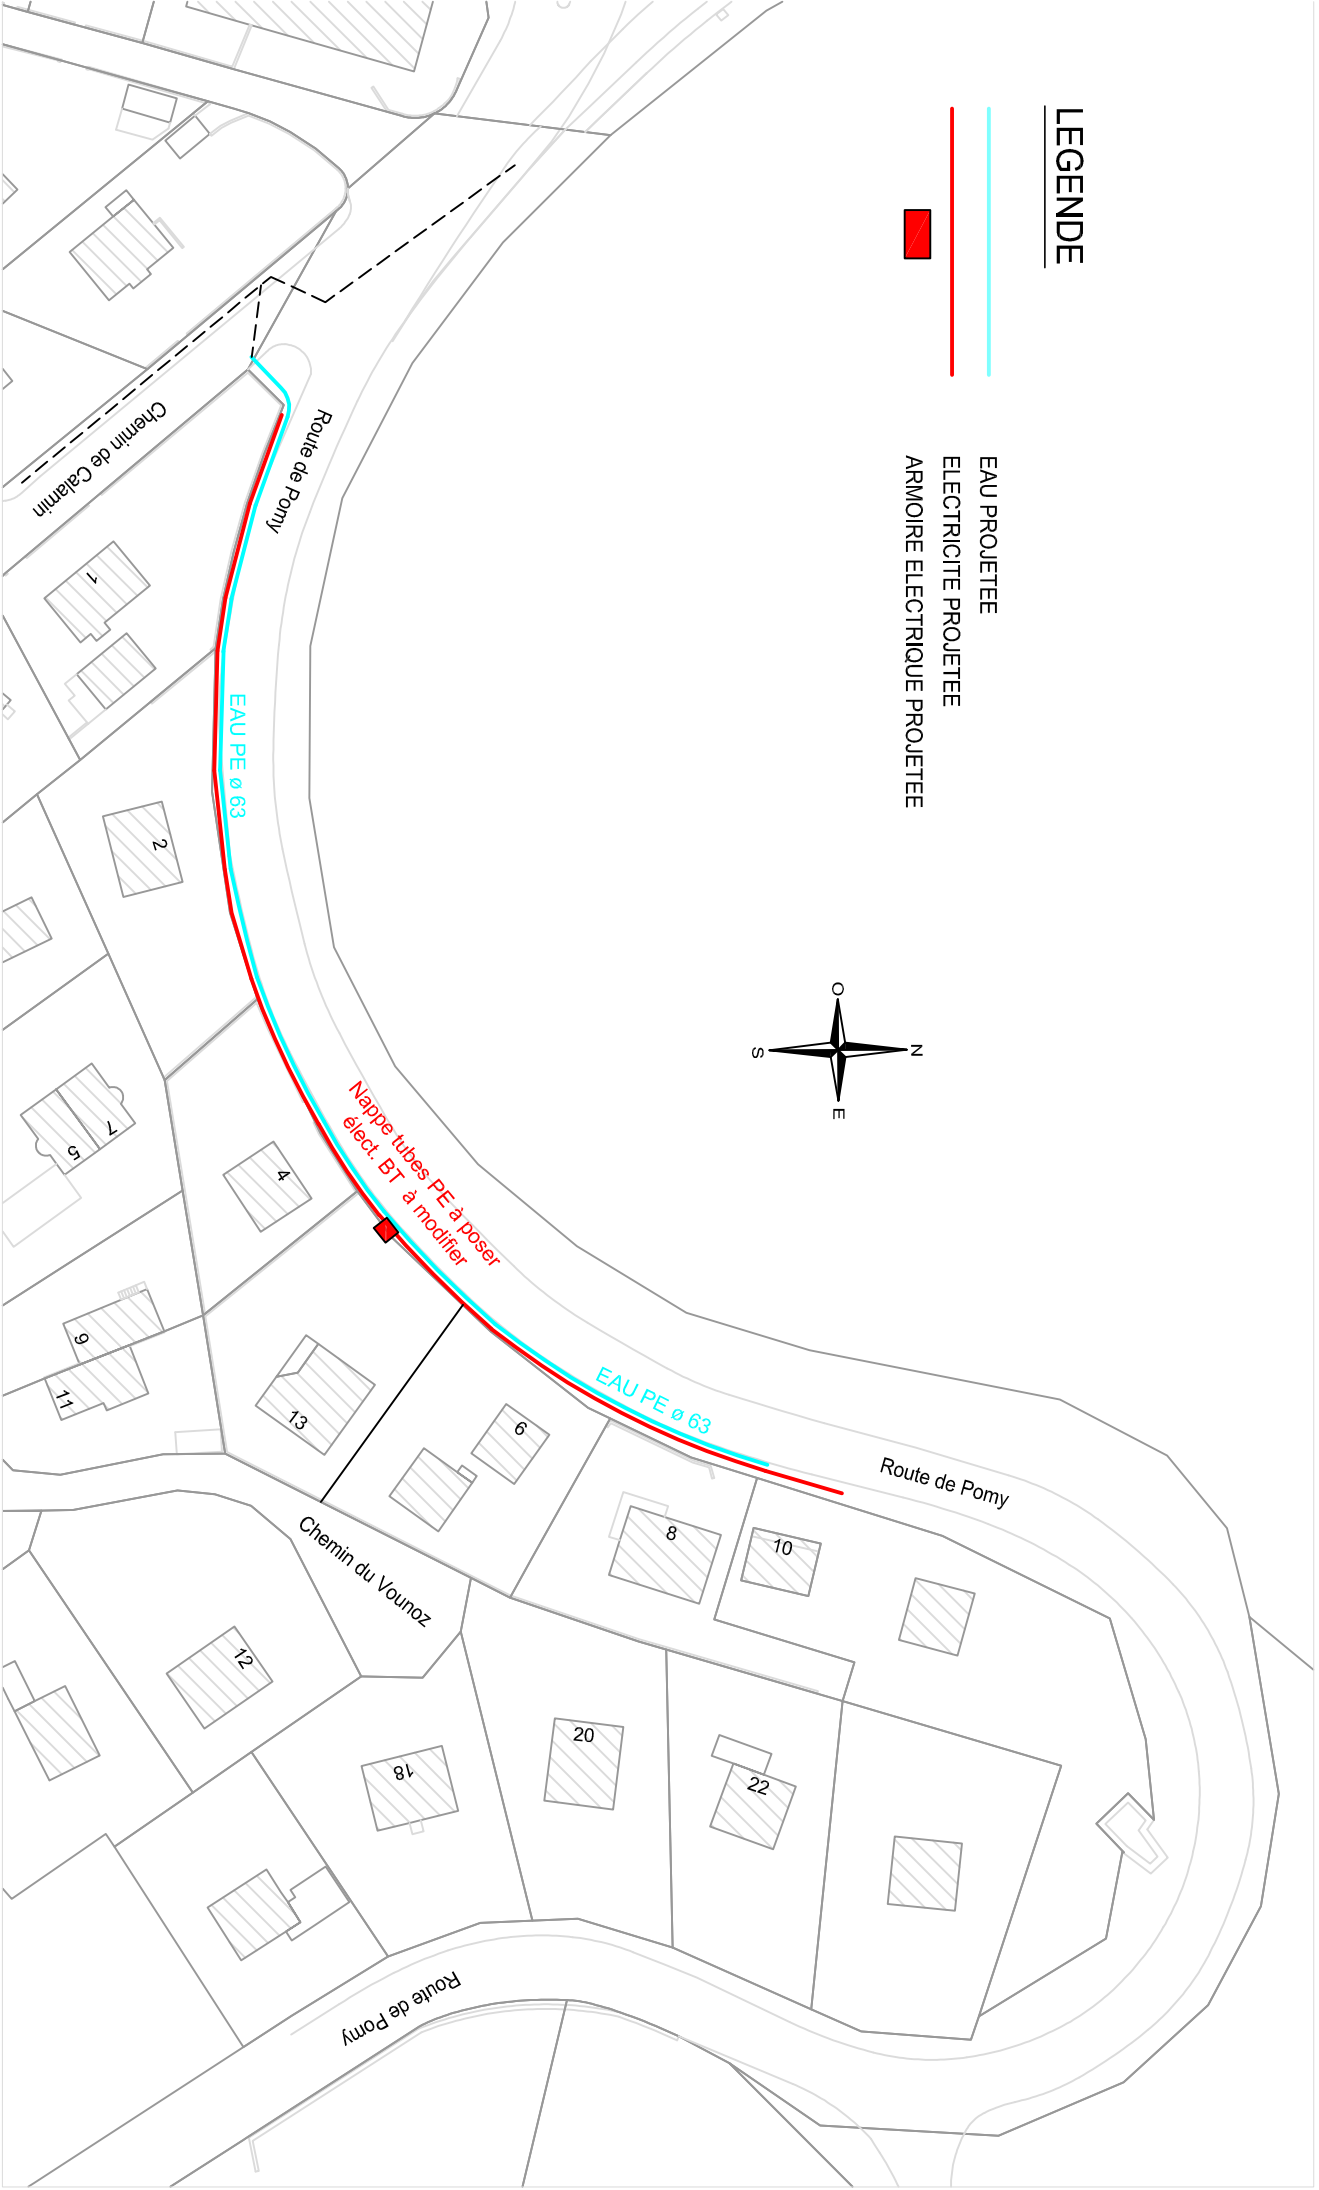

# LEGENDE

- EAU PROJETEE
- ELECTRICITE PROJETEE
- ARMOIRE ELECTRIQUE PROJETEE

	<b>ROUTE DE POMY</b>	
	Ville d'Yverdon-les-Bains SERVICE DES ÉNERGIES	
Rue de l'Ancien Stand Case postale 1400 Yverdon-les-Bains		<b>Projet</b>
Échelle 1:1000	Dessiné 22.02.2008	Modifié
FICHER: BUREAU TECHNIQUE ROUTE DE POMY		