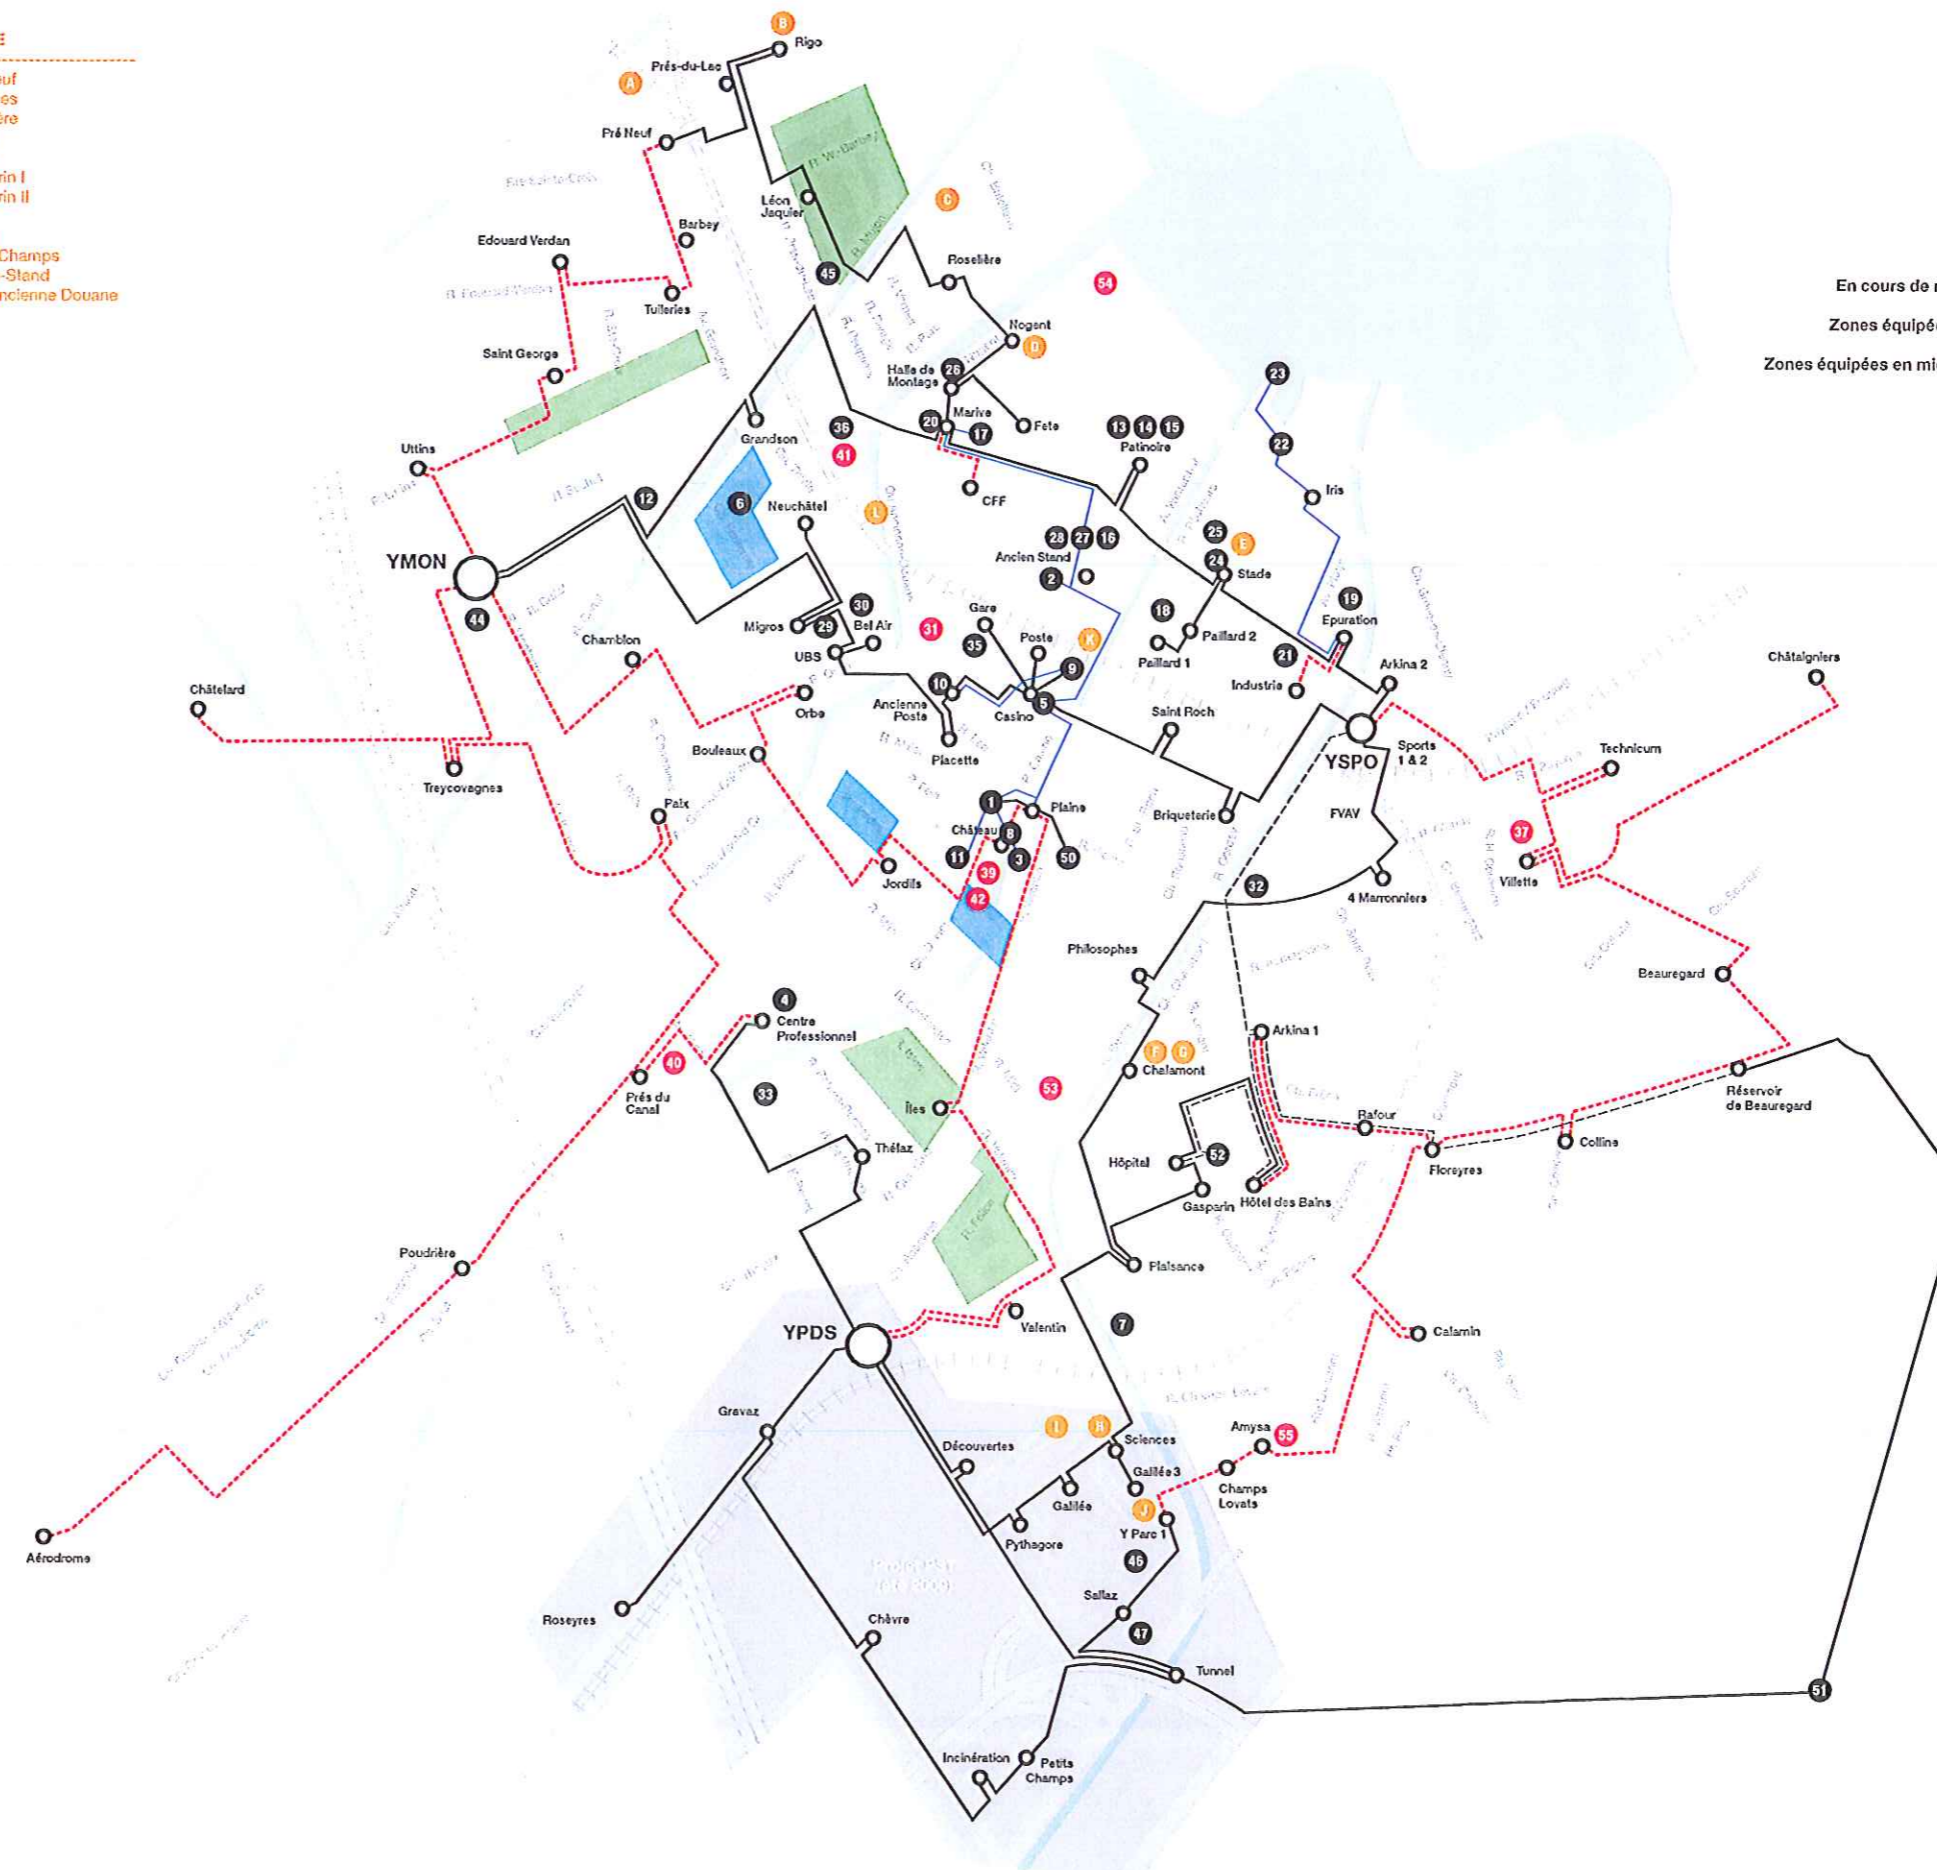

Plan synoptique du réseau communal de fibres optiques

Situation en juin 2013

Num.	Site actuel	Fibre à remplacer
1	Hôtel-de-ville	eventuellement
2	Service des Energies	non
3	Police	eventuellement
4	Ecole Léon-Michaud	non
5	Théâtre Benno Besson	non
6	Ecole Fontenay	non
7	Ecole Passerelle	non
8	Château	eventuellement
9	Office du tourisme	non
10	Bibliothèque	non
11	Ecole Pestalozzi	eventuellement
12	Ecole Cheminet	non
13	Piscine couverte	non
14	Pâtinoire	non
15	Piscine ouverte	non
16	STE Voirie	eventuellement
17	Pompiers	non
18	Service sociaux	non
19	STE STEP	non
20	Marive	non
21	STE Jardins	non
22	Camping	non
23	Mat du camping	non
24	Stade station électrique	non
25	Stade bureau intendant	non
26	Quai de nogent	eventuellement
27	STE Villa rose administration	eventuellement
28	SEY Villa rose ancien stand	eventuellement

Installations STE

A	STAP Pré-Neuf
B	STAP Foulques
C	STAP Roselière
D	STAP Thièle
E	STAP Stade
F	STAP Gasparin I
G	STAP Gasparin II
H	STAP PST I
I	STAP PST II
J	STAP Petits-Champs
K	STAP Ancien-Stand
L	STAP Quai Ancienne Douane

32	Ecole quatre marronniers
35	Kiosque de la gare
44	Ecole Montagny
45	Ecole Près du lac
46	Yparc
47	Service des autos

50	CNV
51	Réservoir du Montélaz
52	Centre thermal

* FO dans tube Cablecom

Num.	Site raccordés	Utilisation
29	Neuchâtel 2	Info
30	Tour Bel-Air -> Neuchâtel 2	Canton
33	Ecole aux Iles	Info
36	Maison Musique	

Existant ancien - - - - -

Réseau 2000 ————

Existant ————

Etape 3 - - - - -

En cours de réalisation (PST) ————

Zones équipées en microtube [Green Box]

Zones équipées en microtube fin 2013 [Blue Box]